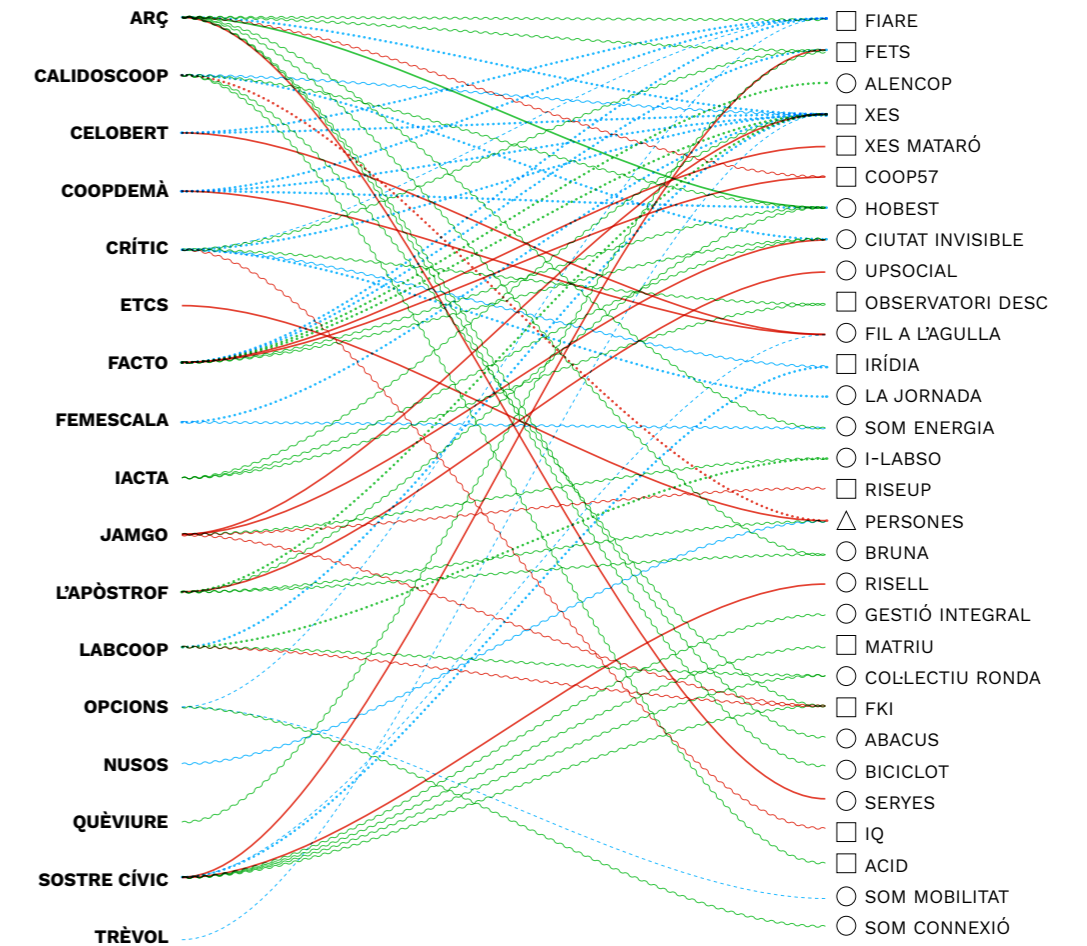

## Vinculació amb agents de l'entorn ECOS

## Projectes compartits

Cooperatives				Projectes	
<b>LABCOOP</b>	<b>FEMESCALA</b>	<b>OPCIIONS</b>	<b>PERVIURE</b>	<b>COOPOLIS</b>	<b>COHABITATGE BCN</b>
Calidoscoop	Arç	Abacus	Celobert	Ciutat invisible	Celobert
Grup Ecos	Celobert	Arç	Coopdemà	Collectiu Ronda	Collectiu Ronda
Etc		Biciclot	Fil a l'agulla	Coopdemà	Coopdemà
Hobest		Celobert		Facto	Crític
L'Apòstrof		Femescala		Grup Ecos	Fiare
		Fiare		lacta	Gestió Integral
		Jamgo		Impuls	Lacol
		Nusos		Cooperatiu de Sants	Matriu
		Quèviure		Labcoop	Risell
		Som Energia		Lacol	Sostre cívic
		Som Mobilitat		Opcions	
		Som connexió		Quèviure	