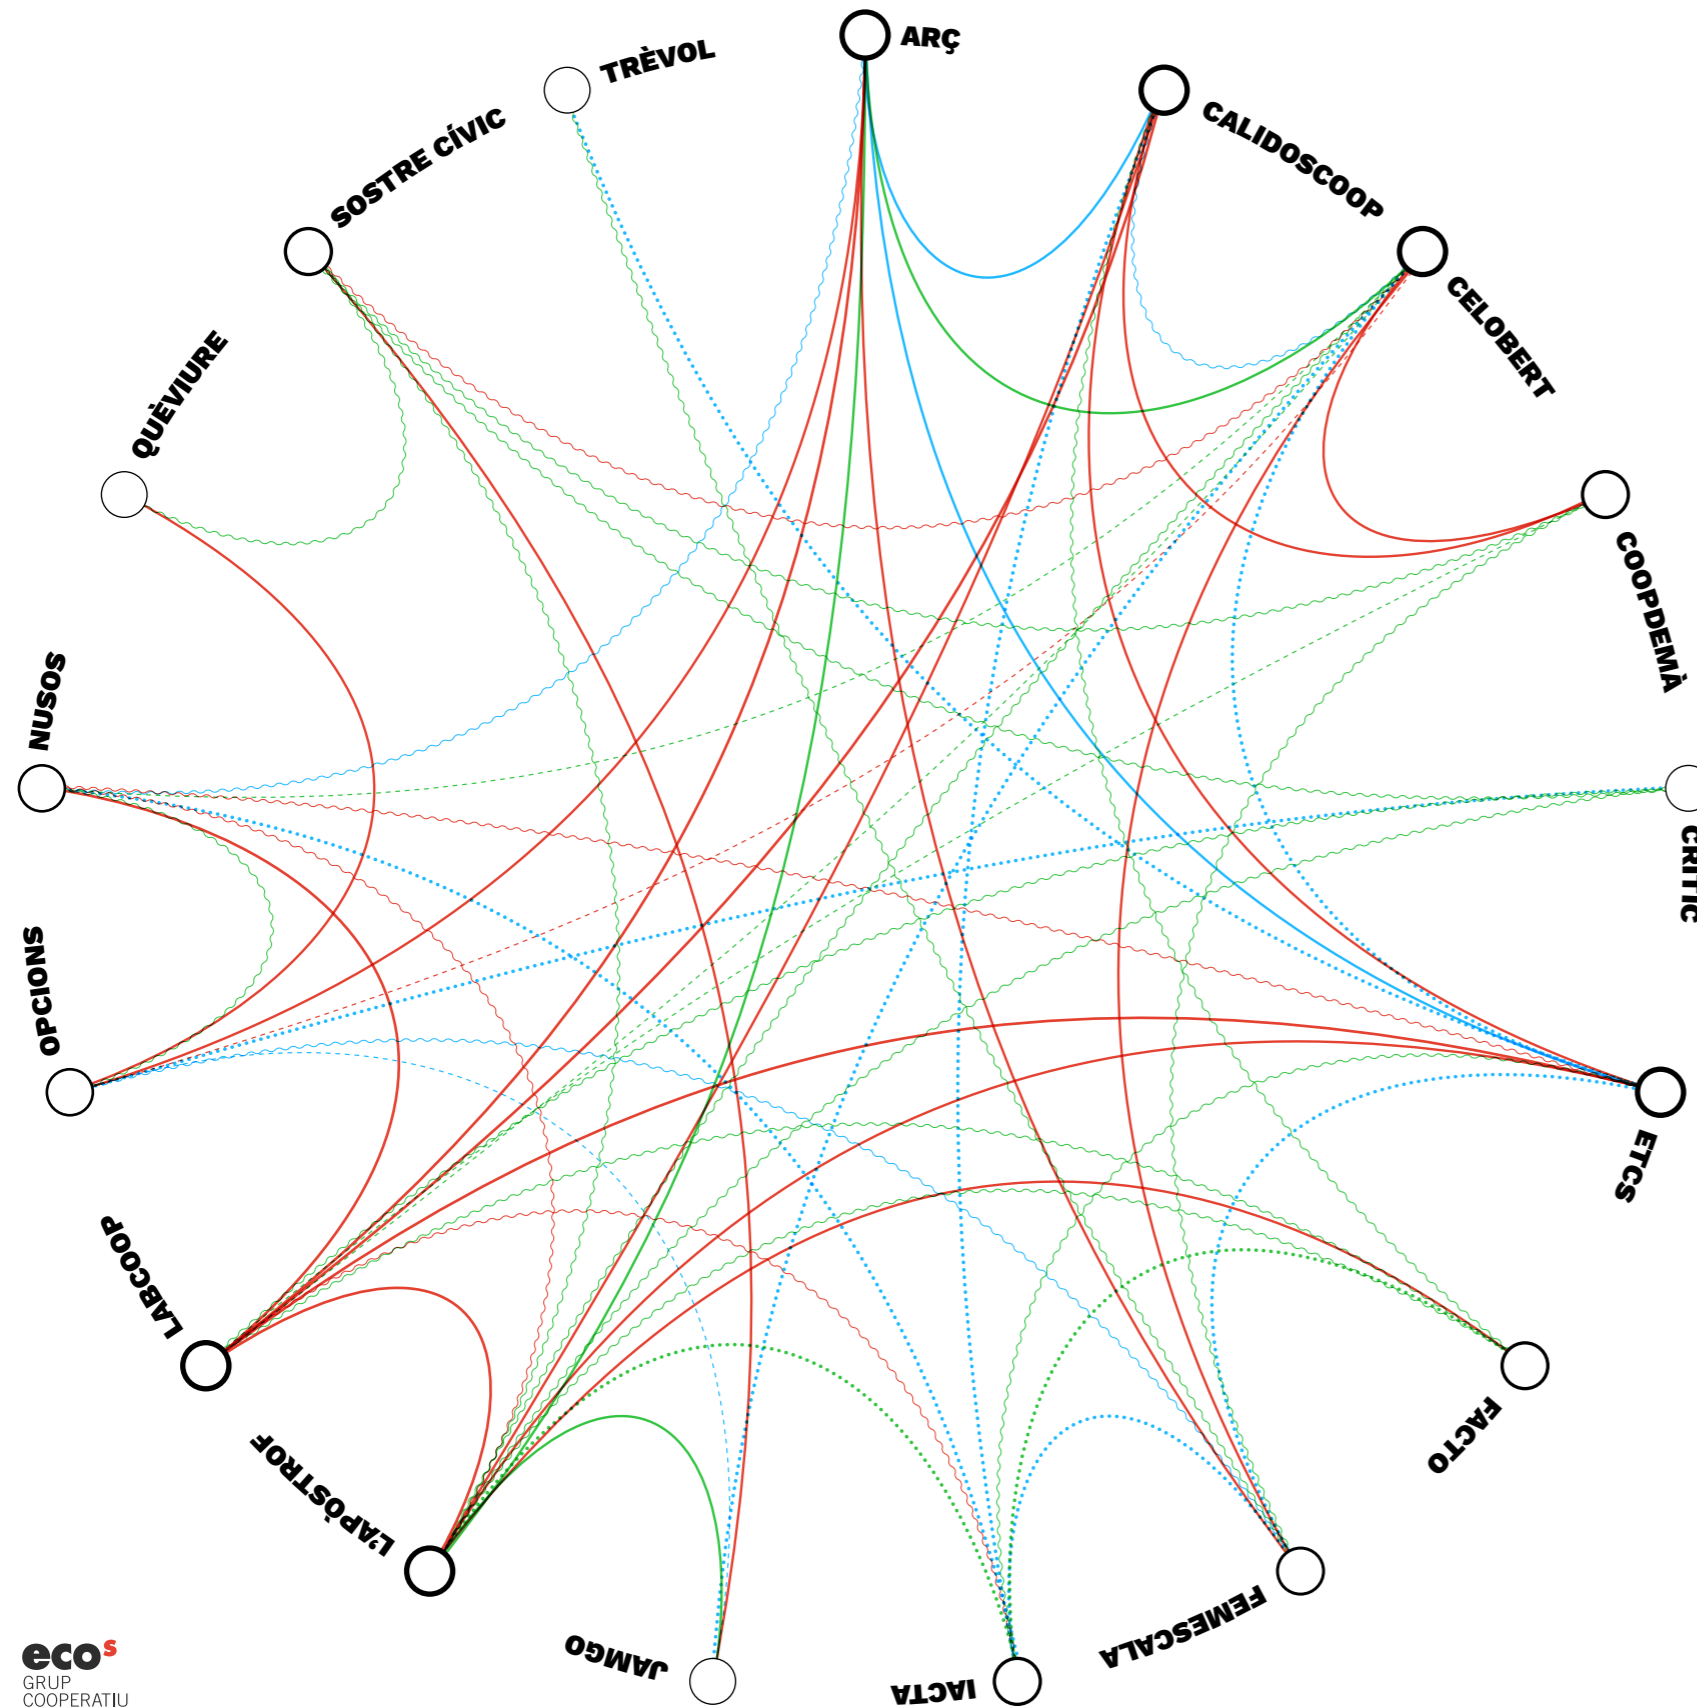

# INTERCOOPERACIÓ AL GRUP ECOS

2017

## Vinculació amb agents de l'entorn ECOS

## Projectes compartits

Cooperatives				Projectes	
<b>LABCOOP</b>	<b>FEMESCALA</b>	<b>OPCIIONS</b>	<b>PERVIURE</b>	<b>COOPOLIS</b>	<b>COHABITATGE BCN</b>
Calidoscoop	Arç	Abacus	Celobert	Ciutat invisible	Celobert
Grup Ecos	Celobert	Arç	Coopdemà	Collectiu Ronda	Collectiu Ronda
Etc		Biciclot	Fil a l'agulla	Coopdemà	Coopdemà
Hobest		Celobert		Facto	Crític
L'Apòstrof		Femescala		Grup Ecos	Fiare
		Fiare		lacta	Gestió Integral
		Jamgo		Impuls	Lacol
		Nusos		Cooperatiu de Sants	Matriu
		Quèviure		Labcoop	Risell
		Som Energia		Lacol	Sostre cívic
		Som Mobilitat		Opcions	
		Som connexió		Quèviure	